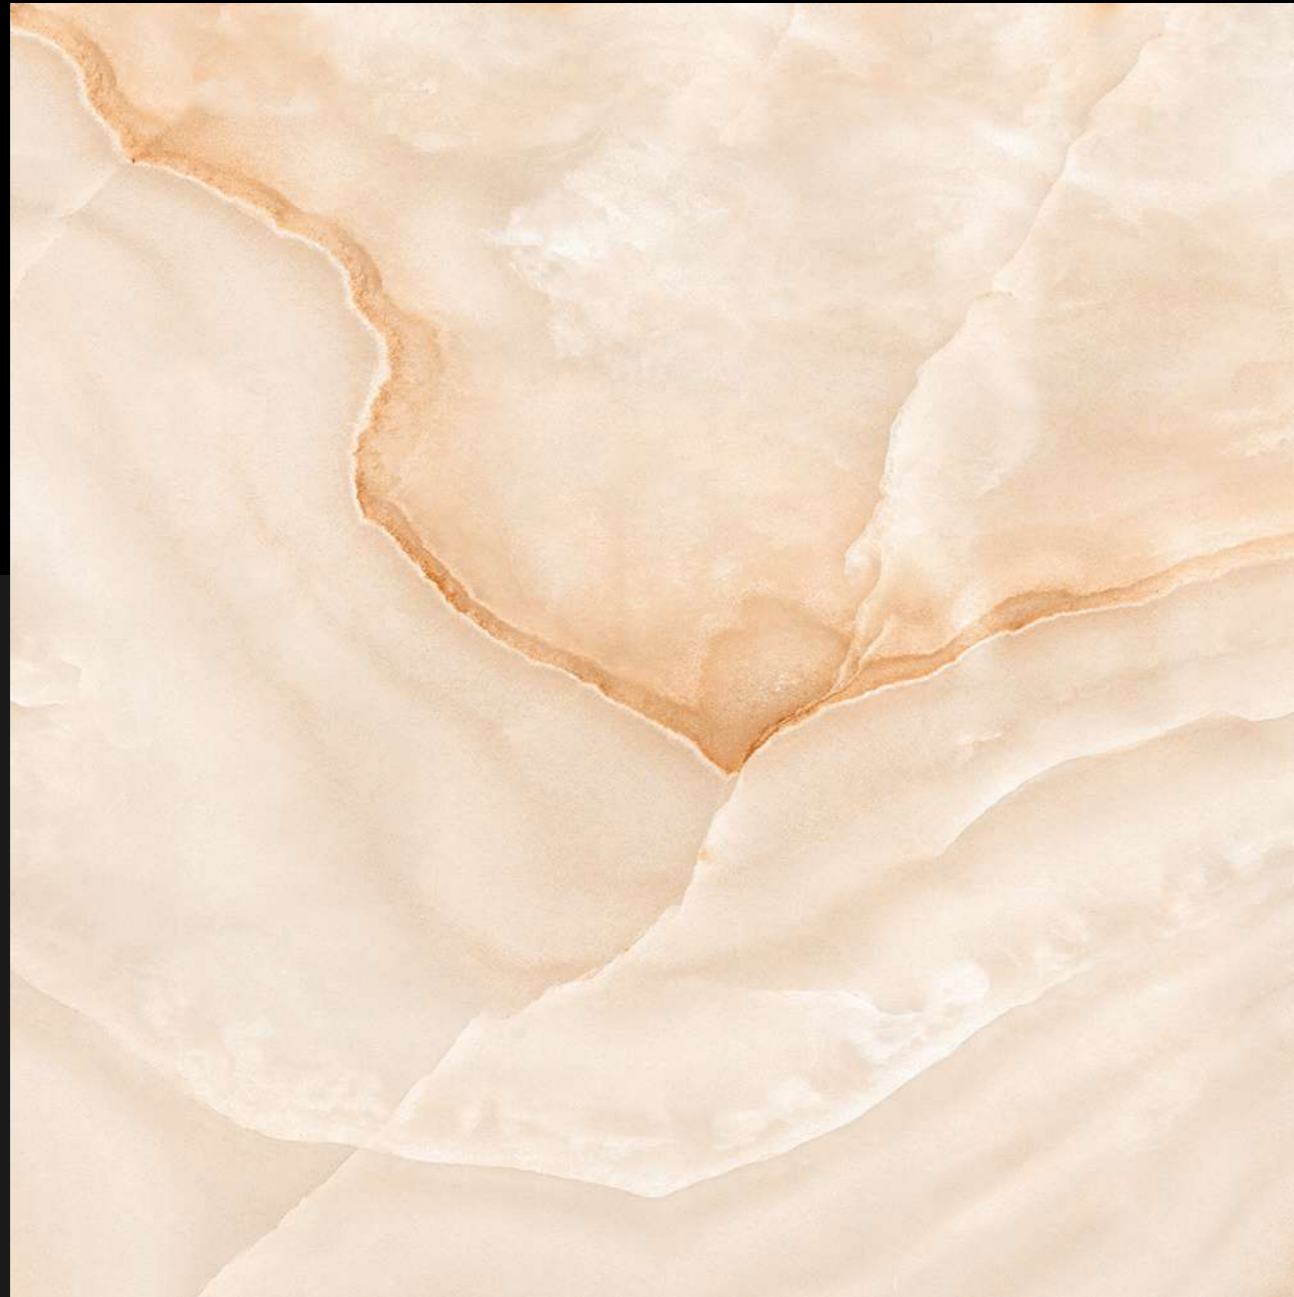

EMBELIA
BEIGE

RANDOM - 08

FINISH - GLOSSY

600X
600MM

FLURRY BROWN

MARBLE
SERIES

Design

**FLURRY
BROWN**