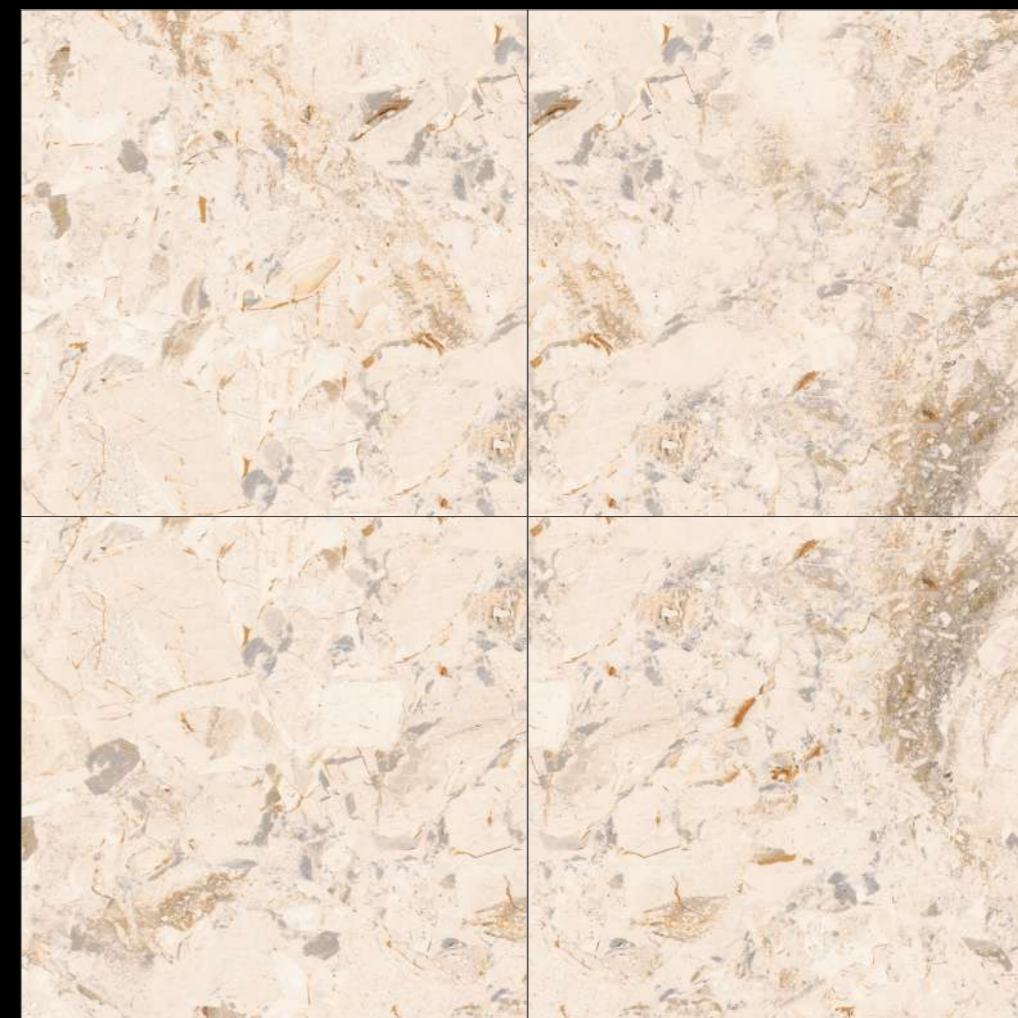

RANDOM - 02

FINISH - GLOSSY

**600X
600MM**

MARMO DI BRECCIA

MARBLE

SERIES

Design

MARMO DI
BRECCIA